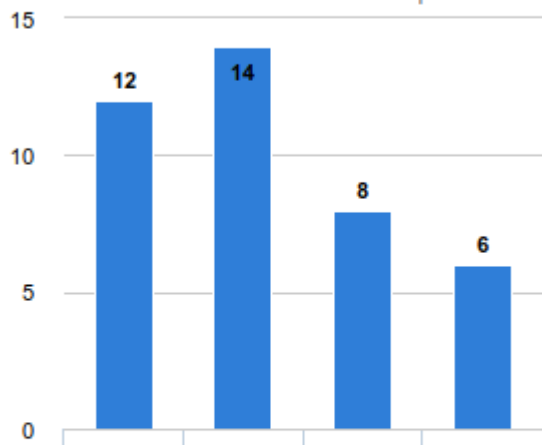

Avez-vous pris contact avec les bénévoles ?

Chart options »

dès le départ	12
au cours du confinement	14
à la fin du confinement	8
pas encore	6